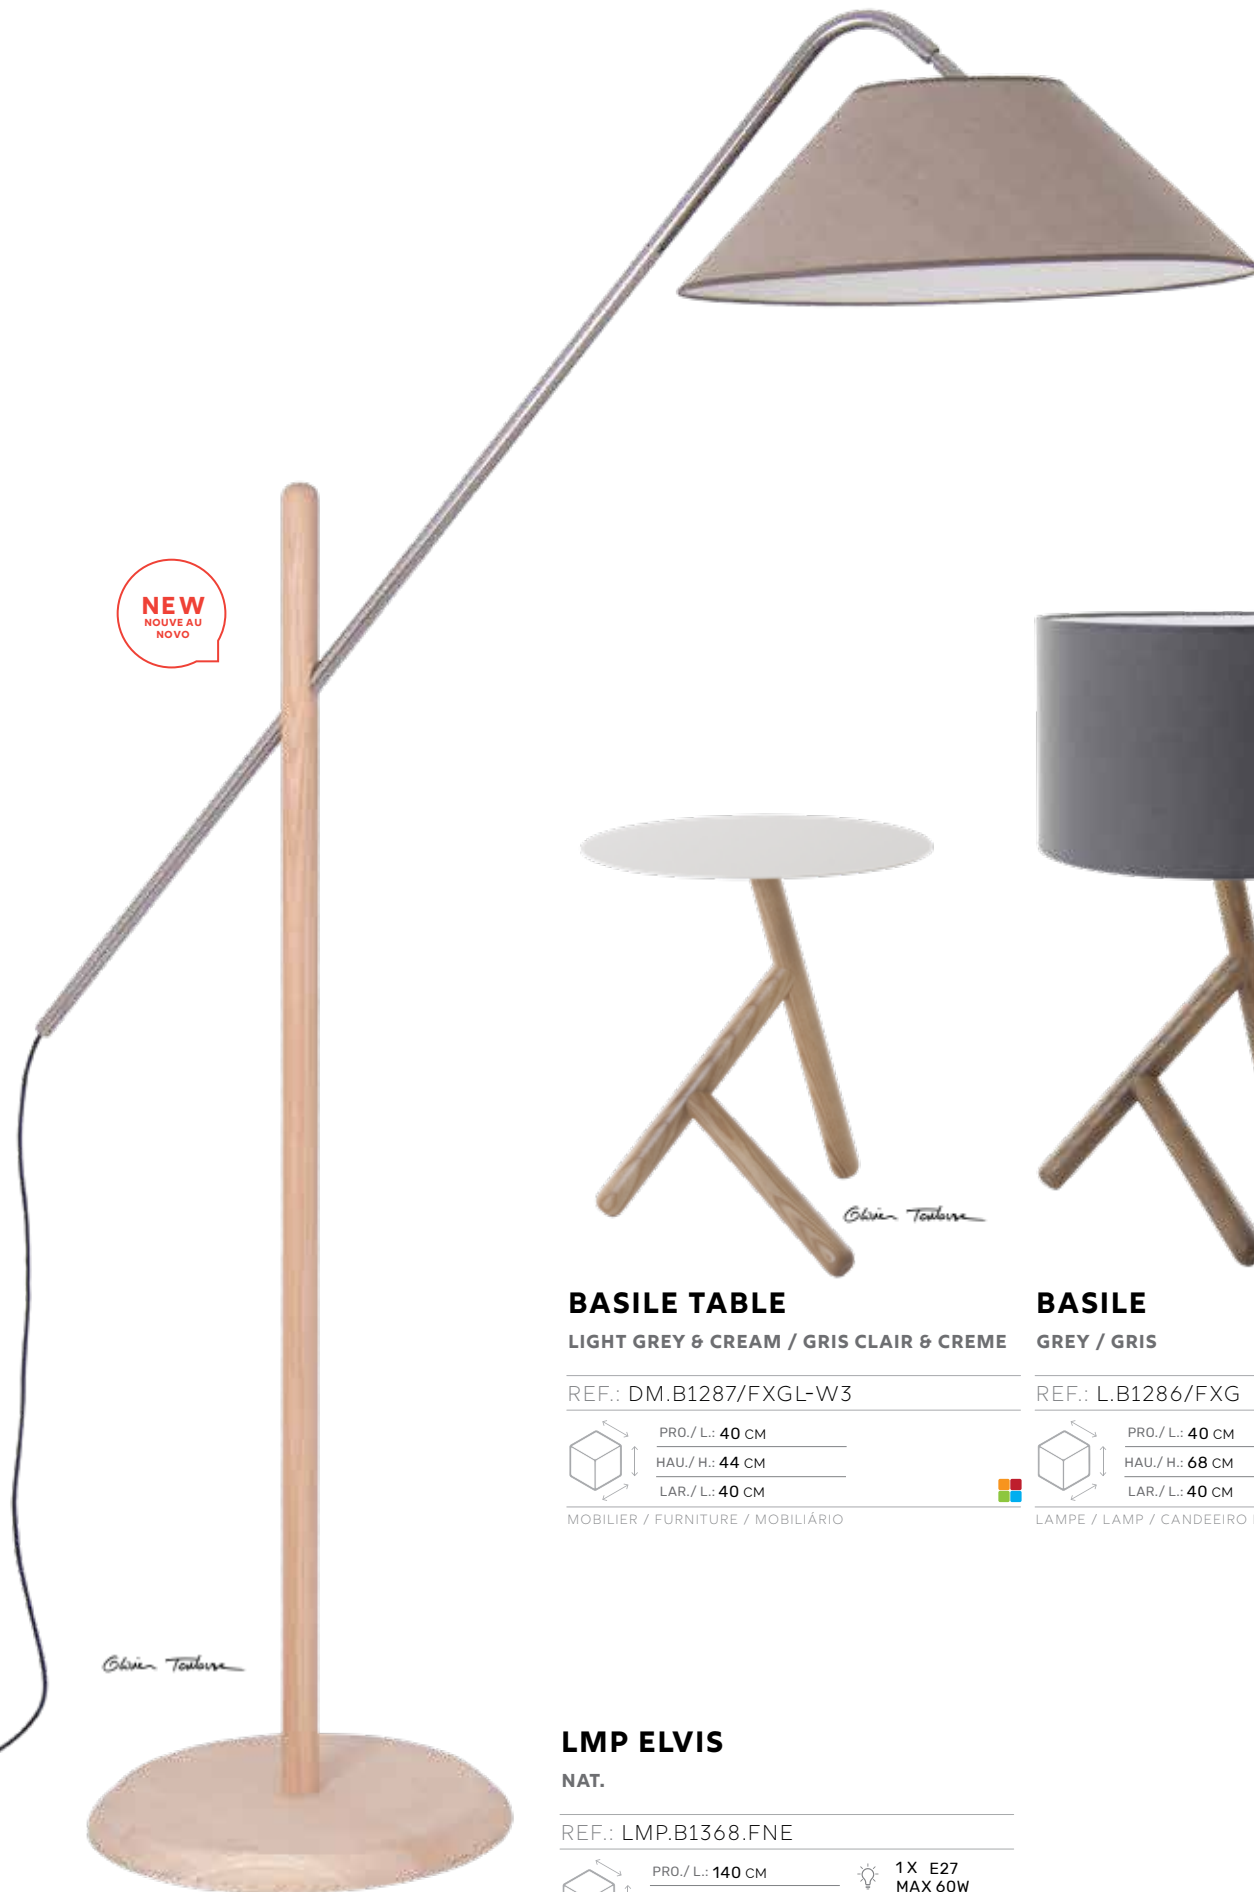

JENS

GREY & CREAM / GRIS & CREME

REF.: L.B1197.FXG-PBSA-CR

PRO./ L.: 40 CM

HAU./ H.: 74 CM

LAR./ L.: 40 CM

1X E27
MAX 60W
N. INCL. *

LAMPE / LAMP / CANDEIRO DE MESA

NEW
NOUVEAU
NOVO

BASILE TABLE

LIGHT GREY & CREAM / GRIS CLAIR & CREME

REF.: DM.B1287/FXGL-W3

PRO./ L.: 40 CM

HAU./ H.: 44 CM

LAR./ L.: 40 CM

MOBILIER / FURNITURE / MOBILIÁRIO