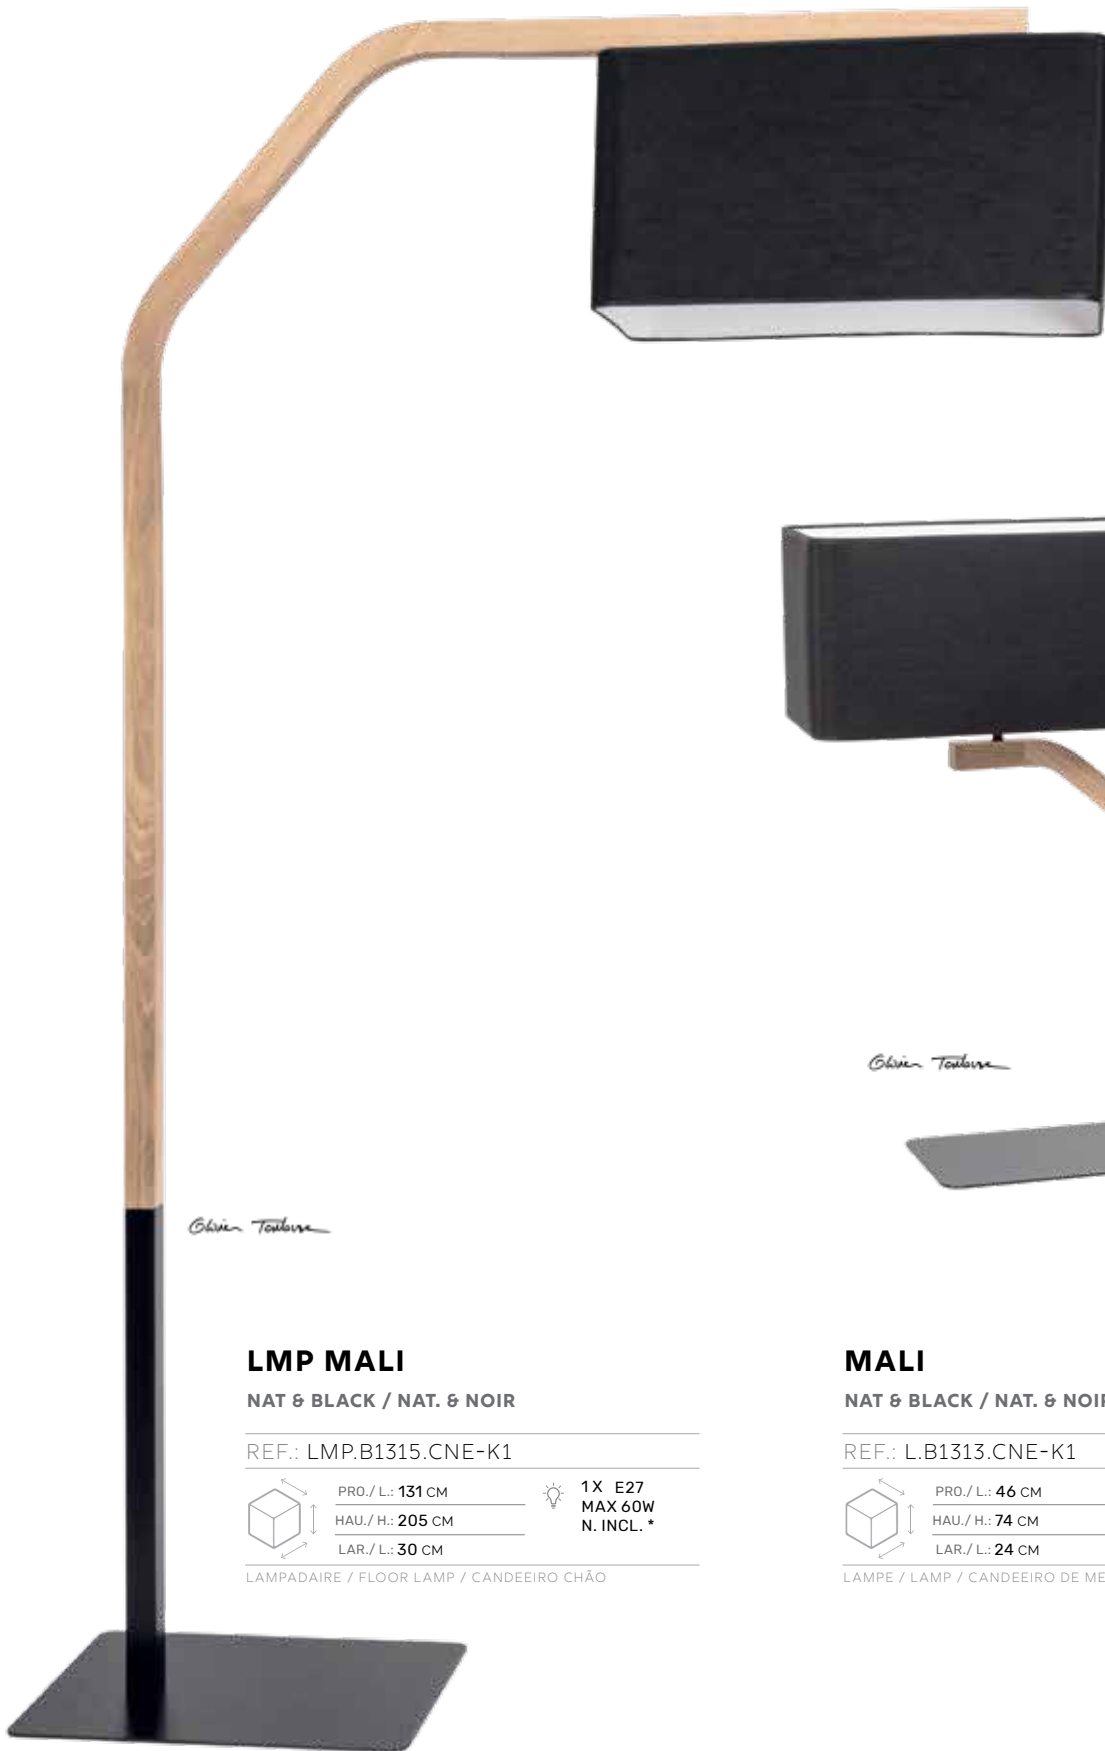

Olivier Toubon

LMP MALI

NAT & BLACK / NAT. & NOIR

REF.: LMP.B1315.CNE-K1

PRO./L.: 131 CM

HAU./H.: 205 CM

LAR./L.: 30 CM

1X E27
MAX 60W
N. INCL. *

LAMPADAIRE / FLOOR LAMP / CANDEEIRO CHÃO