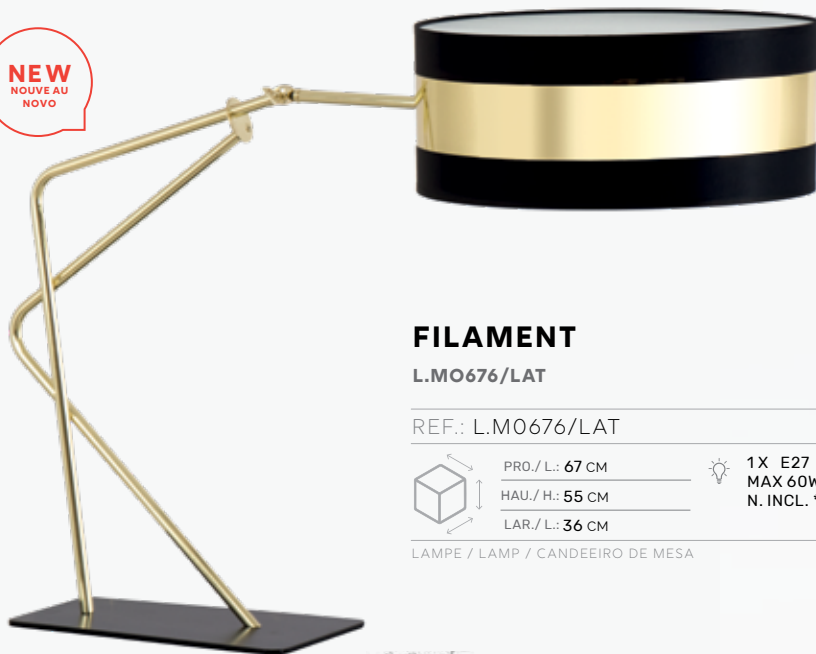

1X E27
MAX 60W
N. INCL. *

LAMPE / LAMP / CANDEIEIRO DE MESA

LMP POLO

BLACK & GOLD / NOIR & OR

REF.: LMP.M0516/LAT

PRO./L.: 52 CM

HAU./H.: 175 CM

LAR./L.: 46 CM

1X E27
MAX 60W
N. INCL. *

LAMPADAIRE / FLOOR LAMP / CANDEIEIRO CHÃO

NEW
COLOR

Oliver Touban

NEW
NOUVEAU
NOVO

FILAMENT

L.MO676/LAT

REF.: L.MO676/LAT

PRO./L.: 67 CM

HAU./H.: 55 CM

LAR./L.: 36 CM

1X E27
MAX 60W
N. INCL. *

LAMPE / LAMP / CANDEEIRO DE MESA

Q. Godes

DANY PM

REF.: L.MO645.LAT