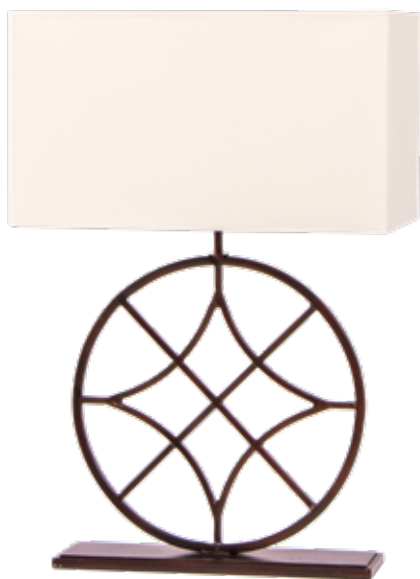

JIMO

RUSTY / ROUILLE

REF.: L.M1336.RST

PRO./L.: 50 CM

HAU./H.: 75 CM

LAR./L.: 25 CM

1X E27
MAX 60W
N. INCL. *

LAMPE / LAMP / CANDEEIRO DE MESA