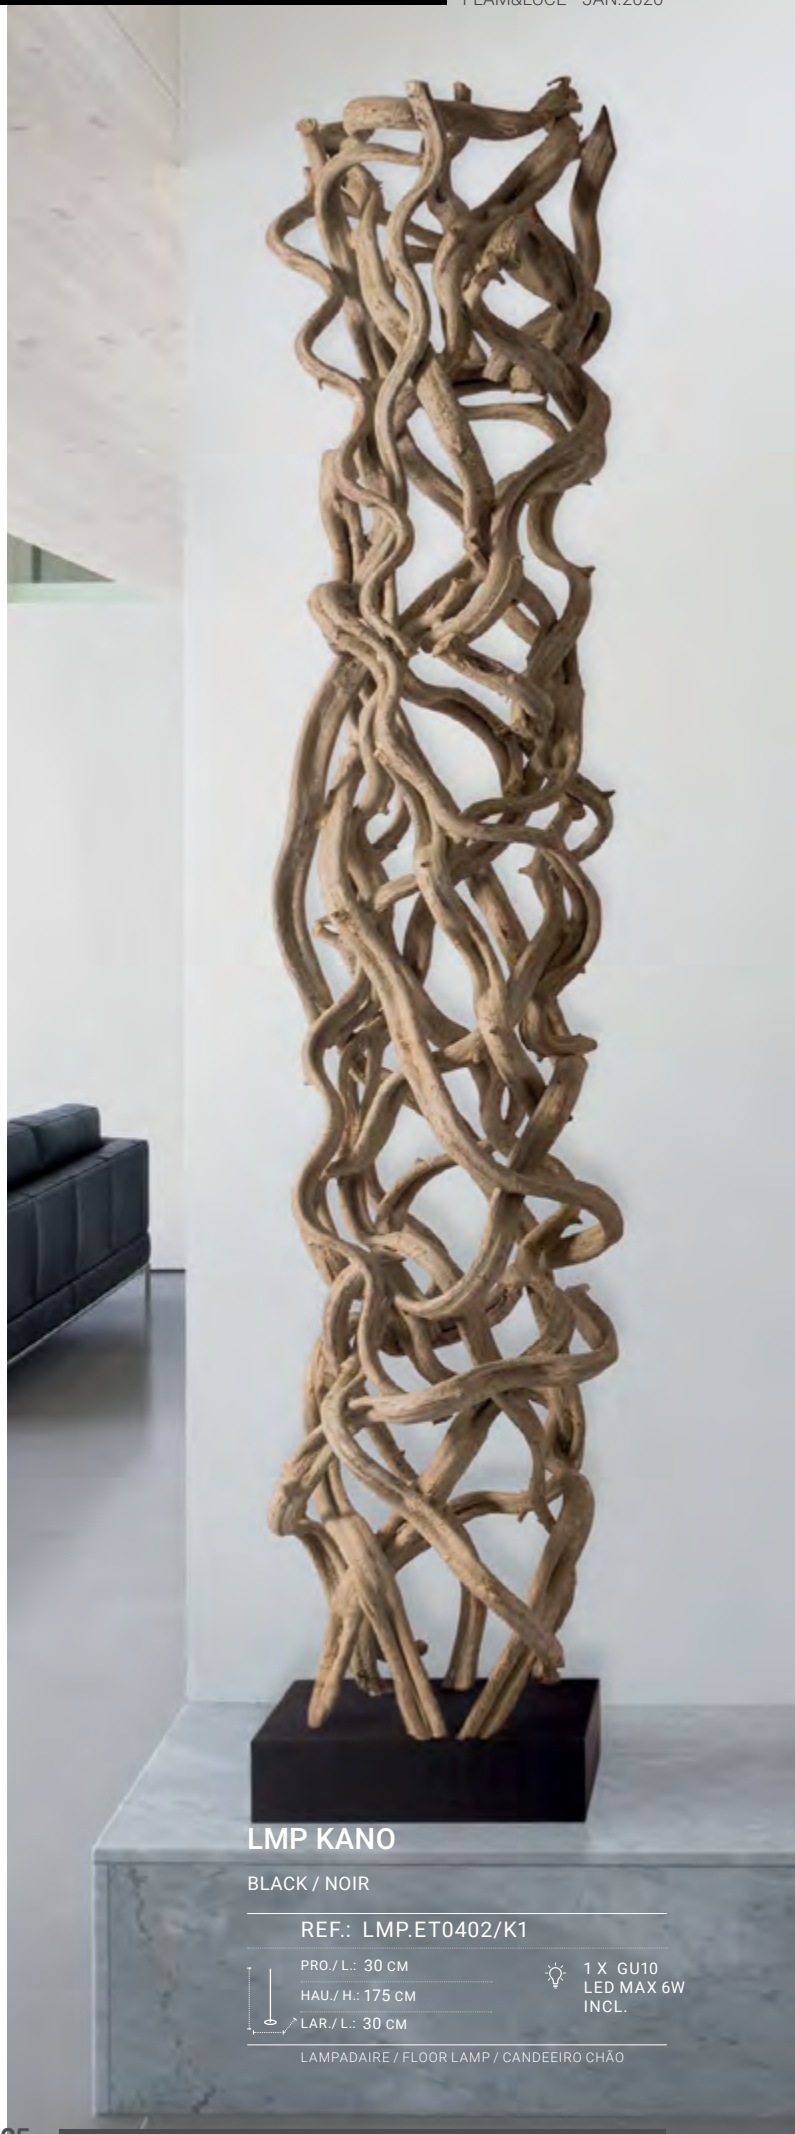

LAMPE / LAMP / CANDEEIRO DE MESA

**MAGWE**

REF.: L.ET0392

PRO./L:	35 CM
HAU./H:	75 CM
LAR./L:	35 CM

1 X E27  
MAX 60W  
N. INCL.

LAMPE / LAMP / CANDEEIRO DE MESA

**LMP KANO**

BLACK / NOIR